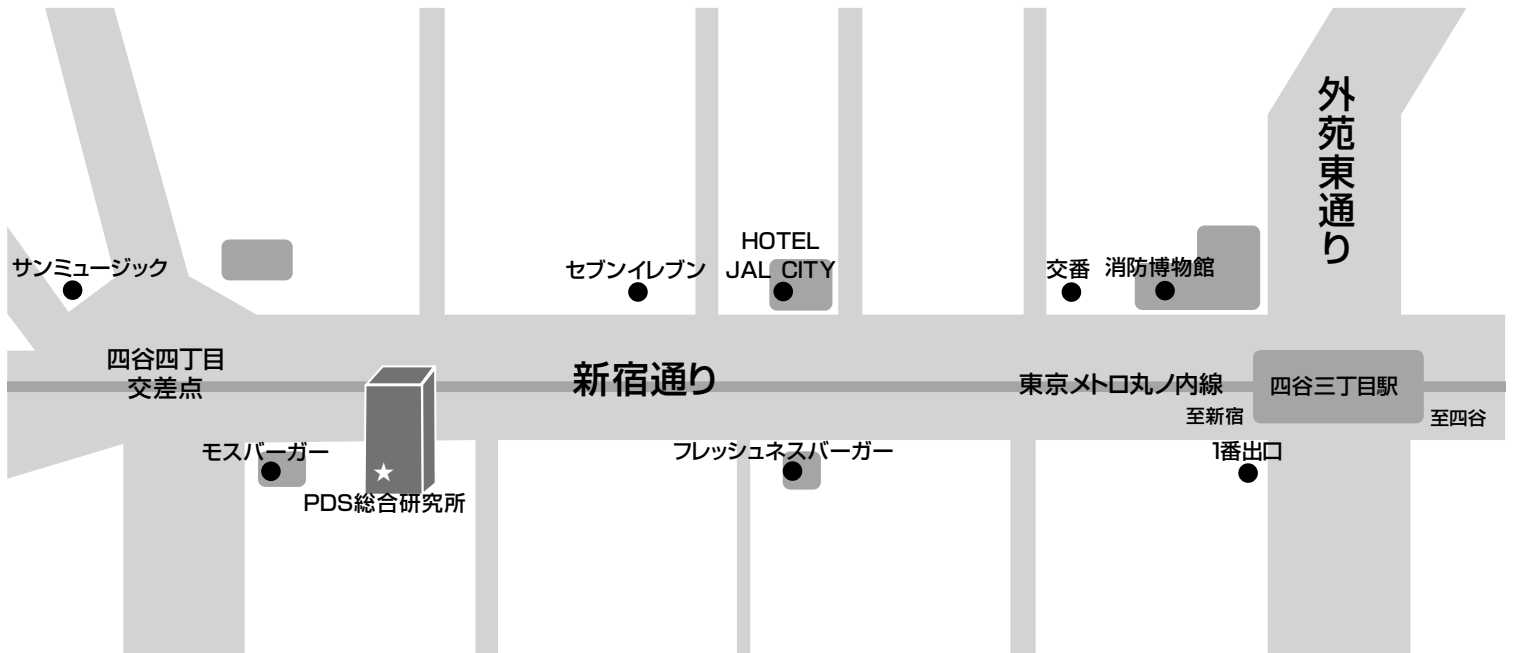

●アクセスマップ

●アクセス

東京メトロ丸の内線 四谷三丁目駅下車 :1 番出口 (新宿方面) より徒歩 5 分

●お問い合わせ先

住所 : 〒160-0004 東京都新宿区四谷 4-6-10 VICTORIA CENTER 9F

TEL : 03-5366-0037

FAX : 03-5366-0038